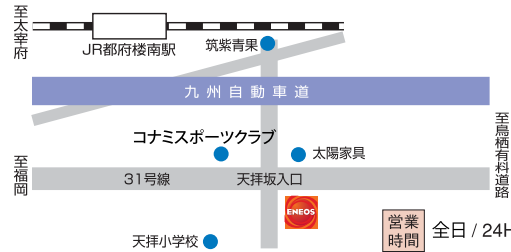

9 ドクタードライブ
セルフ麦野S.S

セルフ 洗車 車検 Tカード

営業時間 全日 / 24H

10 ドクタードライブ
セルフ空港O.S.S

セルフ 洗車 車検 Tカード

営業時間 全日 / 24H

11 ドクタードライブ
セルフ小田部S.S

セルフ 洗車 車検 Tカード

営業時間 全日 / 24H

12 ドクタードライブ
セルフ塔の原S.S

セルフ 洗車 車検 Tカード

営業時間 全日 / 24H

13 ドクタードライブ
セルフ早良S.S

セルフ 洗車 車検 Tカード

営業時間 全日 / 24H

14 ドクタードライブ
セルフ那珂川S.S