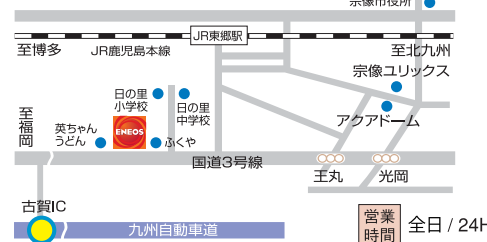

セルフ 洗車 車検 Tカード

営業時間 全日 / 24H

15 ドクタードライブ
セルフ観晴ヶ丘S.S

セルフ 洗車 車検 Tカード

営業時間 全日 / 24H

16 ドクタードライブ
セルフ日の里S.S

セルフ 洗車 車検 Tカード

営業時間 全日 / 24H