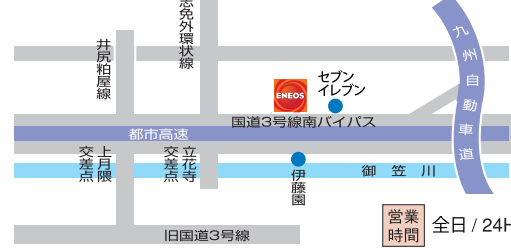

17 ドクタードライブ
セルフ若宮S.S

セルフ 洗車 車検 Tカード

営業時間 全日 / 24H

18 ドクタードライブ
セルフ金の隈S.S

セルフ 洗車 車検 Tカード

営業時間 全日 / 24H

19 ドクタードライブ
セルフ長浦台S.S

セルフ 洗車 車検 Tカード